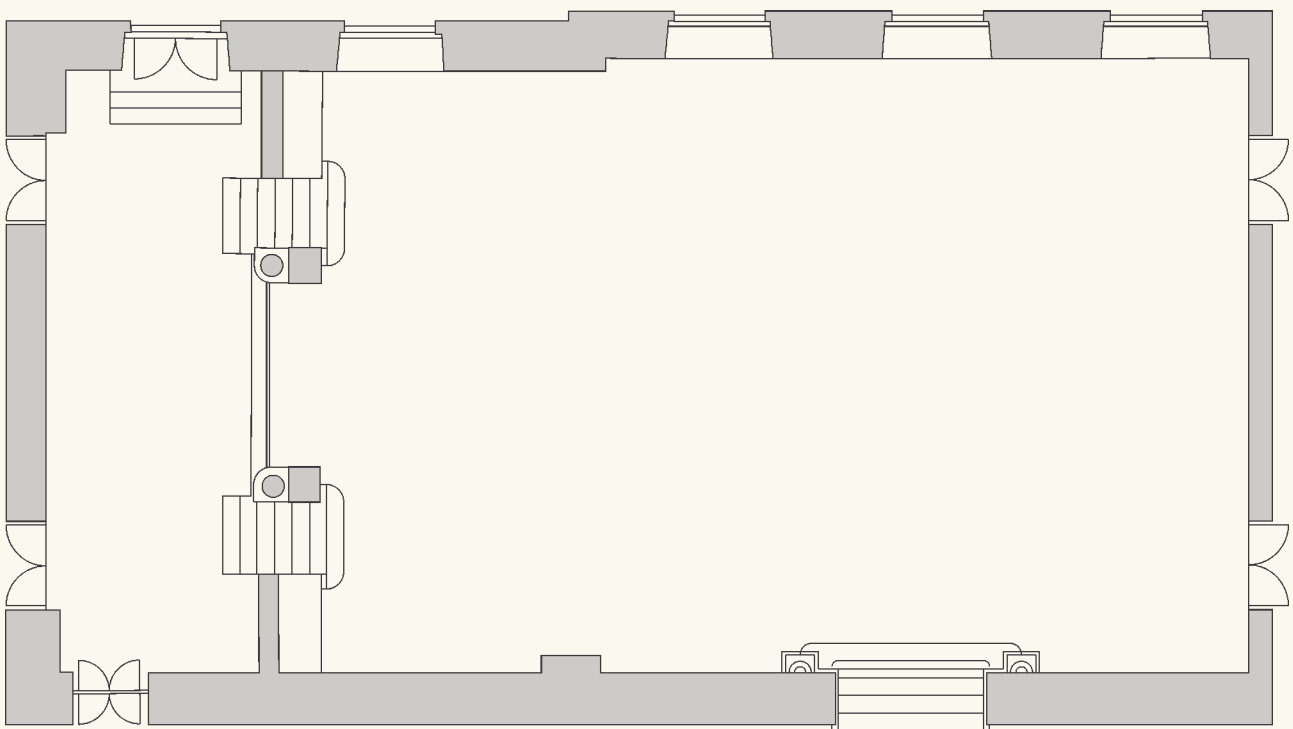

## KAPAZITÄTEN

COCKTAIL	300	PERSONEN
BANKETT	150	PERSONEN
BOARDROOM	40	PERSONEN
SEMINAR	70	PERSONEN
U-FORM	50	PERSONEN
THEATER	180/210	PERSONEN

## CAPACITIES

COCKTAIL	300	PERSONS
BANQUET	150	PERSONS
BOARDROOM	40	PERSONS
SEMINAR	70	PERSONS
'U' SHAPE	50	PERSONS
THEATRE STYLE	180/210	PERSONS

Fläche: 206 m<sup>2</sup> | Länge: 19,85 m | Breite: 10,40 m | Höhe: 4,05 m

Area: 206 m<sup>2</sup> | Length: 19,85 m | Width: 10,40 m | Height: 4,05 m